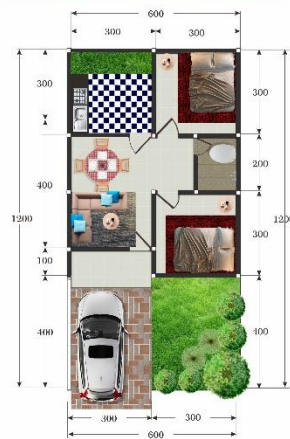

Kantor Pemasaran :
Di lokasi perumahan, Jl. Rancakihang, Dangdeur
Rancaekek (300m dari Mall RTC)

FASILITAS :

KEUNGGULAN

Tersedia :
- Tipe 36/72
- Tipe 45/78
& Ruko 40/60

Spesifikasi Teknis :

- Dinding : Beton Wall panel/ bata merah
- Atap : Baja ringan
- Kusen : Aluminium
- Pintu : Double teakwood
- Lantai : Keramik
- Cat Interior : Vinilex Setara
- Cat Eksterior : Vinilex Setara
- Listrik : 1300 Watt
- Air : Sumur bor
- Lantai KM : Keramik Kia setara
- Dinding KM : Keramik Kia setara
- Sanitary : Kia Setara

Spesifikasi Teknis :

- Dinding : Beton Wall panel/ bata merah
- Atap : Baja ringan
- Kusen : Aluminium
- Pintu : Double teakwood
- Lantai : Keramik
- Cat Interior : Vinilex Setara
- Cat Eksterior : Vinilex Setara
- Listrik : 1300 Watt
- Air : Sumur bor
- Lantai KM : Keramik Kia setara
- Dinding KM : Keramik Kia setara
- Sanitary : Kia Setara