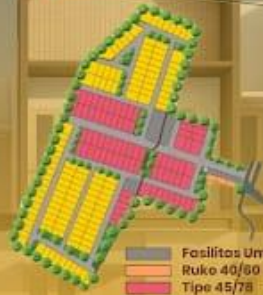

Grandzamzam Residence

PETA LOKASI

Site Plan

- Fasilitas Umum
- Ruko 40/80
- Tipe 45/78
- Tipe 36/72

FASILITAS

- Security 24 Jam
- Playground
- Ruang Terbuka Hijau
- Sarana Ibadah
- Mini Market
- CCTV

Keunggulan

- Dekat Tol Cileumdawu
- Hanya 15 Menit Ke Stasiun Kereta Api Cempot Jakarta-Bandung
- Desain & Material Terbaik
- Dekat Akses Tol Cileunyi
- Lingkungan Sejuk & Asri
- Sistem Cuidesac
- Dekat Bandung Teknopolis
- 5 Menit ke Kampus ITB, UNPAD, IKOPIN, IPDN
- Dekat Rumah Sakit
- Dekat Kantor Polisi
- Dekat Terminal Cileunyi
- Lokasi Bebas Banjir
- Dekat Jalan Provinsi

Kantor Pemasaran:

Di Lokasi Perumahan, Jl. Rancakinar, Dangdour Rancakek (300M dari Mall RTC)

Grandzamzam Residence

Hunian Syar'i Membawa Berkah

YUSUP

0856-5910-9133

Spesifikasi Teknis

- Dinding : Bata Ringan
- Atap : Baja Ringan
- Genteng : Genteng Spandek/Multiroof
- Kusen : Aluminium
- Pintu : Double Teakwood
- Lantai : Granit
- Cat Interior : Vinilex Setara
- Cat Eksterior : Vinilex Setara
- Listrik : 1300 Watt
- Air : Sumur Bor
- Lantai KM : Keramik Kia Setara
- Dinding KM : Keramik Kia Setara
- Sanitary : Kia Setara

Spesifikasi Teknis

- Dinding : Bata Ringan
- Atap : Baja Ringan
- Genteng : Genteng Spandek/Multiroof
- Kusen : Aluminium
- Pintu : Double Teakwood
- Lantai : Granit
- Cat Interior : Vinilex Setara
- Cat Eksterior : Vinilex Setara
- Listrik : 1300 Watt
- Air : Sumur Bor
- Lantai KM : Keramik Kia Setara
- Dinding KM : Keramik Kia Setara
- Sanitary : Kia Setara